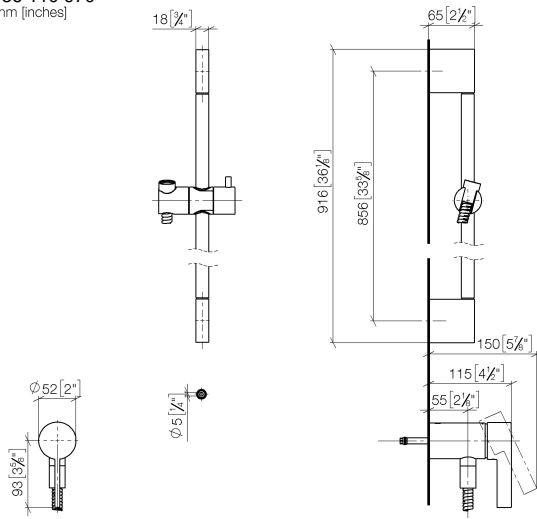

**UP-Einhandbatterie mit integriertem Brauseanschluss mit Duschgarnitur ohne Handbrause - Messing gebürstet (23kt Gold)**

IMO

36 110 970

- Metallbrauseschlauch 1750 mm mit integriertem Verdrehenschutz
  - Wandrohr mit Schieber
  - Rohrdurchmesser 18 mm
- Dieser Artikel enthält keine Handbrause!**  
**Eigensicher gegen Rückfließen.**

**Benötigtes Zubehör**

	<b>UP-Wandbefestigung -</b> •Max. Einbautiefe 105 mm •Min. Einbautiefe 80 mm	35 050 970 90
--	--	---------------

**Benötigtes Zubehör**

	<b>Handbrause - Messing gebürstet (23kt Gold)</b>	28 016 979-28
--	---	---------------

**UP-Einhandbatterie mit integriertem Brauseanschluss mit Duschgarnitur ohne Handbrause - Messing gebürstet (23kt Gold)**

IMO

36 110 970  
mm [inches]

**Zertifikate**

Belgaqua\_21-025- WRAS\_2011027. LGA\_29928.  
27\_1.

### Ersatzteilstückliste

Nr.	Artikelnummer	Benennung	Verbaumenge	Lieferzeit
1	05 17 20 726 02 90	Befestigungssatz	1	2
2	09 31 11 049 90	Stift	2	2
3	04 31 11 113 00 90	Stift	2	2
4	08 17 97 054-28	Halter	2	20
5	90 28 22 597 00-28	Halter	1	-
Ersatzteil nicht mehr bestellbar, bitte bestellen Sie den Nachfolgeartikel				
6	28 322 970-28	Metall-Brauseschlauch 1/2" x 3/8" x 1750 mm - Messing gebürstet (23kt Gold)	1	20
7	12 580 970-28	Schieber - Messing gebürstet (23kt Gold)	1	20
9	36 050 970-28	UP-Einhandbatterie mit integriertem Brauseanschluss - Messing gebürstet (23kt Gold)	1	20