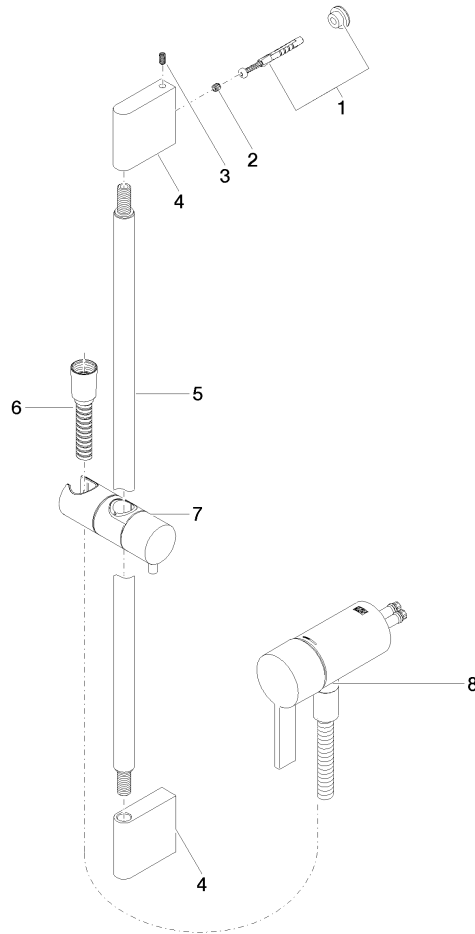

**UP-Einhandbatterie mit integriertem Brauseanschluss mit Duschgarnitur ohne Handbrause - Messing gebürstet (23kt Gold)**

IMO

36 110 970

- Metallbrauseschlauch 1750 mm mit integriertem Verdrehenschutz
  - Wandrohr mit Schieber
  - Rohrdurchmesser 18 mm
- Dieser Artikel enthält keine Handbrause!**  
**Eigensicher gegen Rückfließen.**

**Benötigtes Zubehör**

	<b>UP-Wandbefestigung -</b> •Max. Einbautiefe 105 mm •Min. Einbautiefe 80 mm	35 050 970 90
--	--	---------------

**Benötigtes Zubehör**

	<b>Handbrause - Messing gebürstet (23kt Gold)</b>	28 016 979-28
--	---	---------------

**UP-Einhandbatterie mit integriertem Brauseanschluss mit Duschgarnitur ohne Handbrause - Messing gebürstet (23kt Gold)**

IMO

36 110 970  
mm [inches]

**Zertifikate**

Belgaqua\_21-025- WRAS\_2011027. LGA\_29928.  
27\_1.

### Ersatzteilstückliste

Nr.	Artikelnummer	Benennung	Verbaumenge	Lieferzeit
1	05 17 20 726 02 90	Befestigungssatz	1	2
2	09 31 11 049 90	Stift	2	2
3	04 31 11 113 00 90	Stift	2	2
4	08 17 97 054-28	Halter	2	20
5	90 28 22 597 00-28	Halter	1	-
Ersatzteil nicht mehr bestellbar, bitte bestellen Sie den Nachfolgeartikel				
6	28 322 970-28	Metall-Brauseschlauch 1/2" x 3/8" x 1750 mm - Messing gebürstet (23kt Gold)	1	20
7	12 580 970-28	Schieber - Messing gebürstet (23kt Gold)	1	20
9	36 050 970-28	UP-Einhandbatterie mit integriertem Brauseanschluss - Messing gebürstet (23kt Gold)	1	20